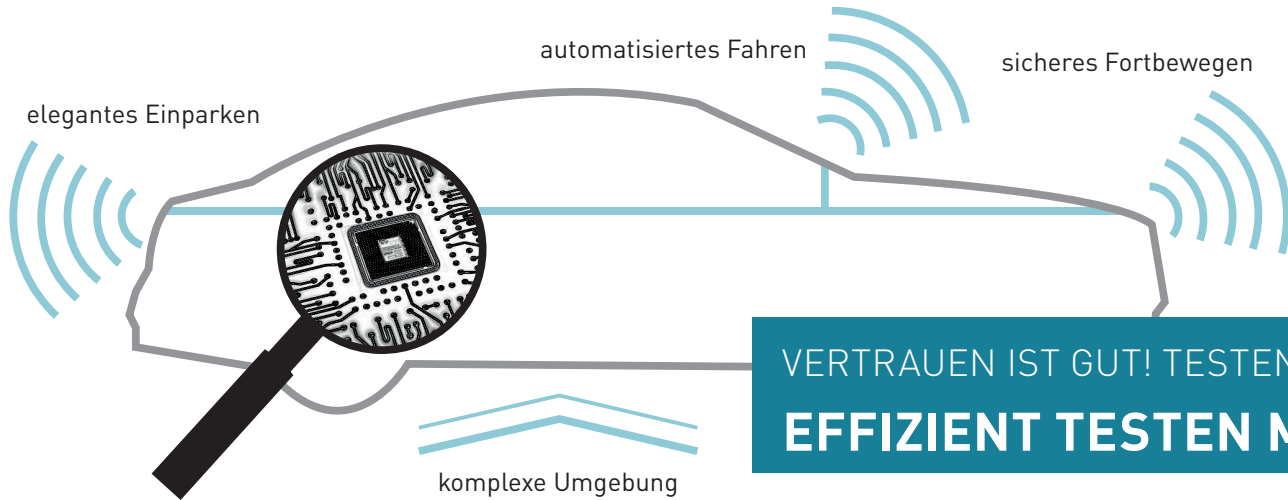

Steinbeis Interagierende
Systeme GmbH

VERTRAUEN IST GUT! TESTEN IST BESSER.

EFFIZIENT TESTEN MIT IAS.

- Zeitlich hochpräzise
- Robust & skalierbar

- Kosteneffizient
- Reproduzierbar

Funktionaler Test von vernetzten, miteinander interagierenden und eingebetteten Systemen

Ein Fahrmanöver, viele Testebenen (Fahrzeug, ECU, SW)

Preisgünstige HiL-Lösungen für Ihre Test-Cloud

Komplexität beherrschen, Testaufwand verteilen, Ergebnisse konsolidieren