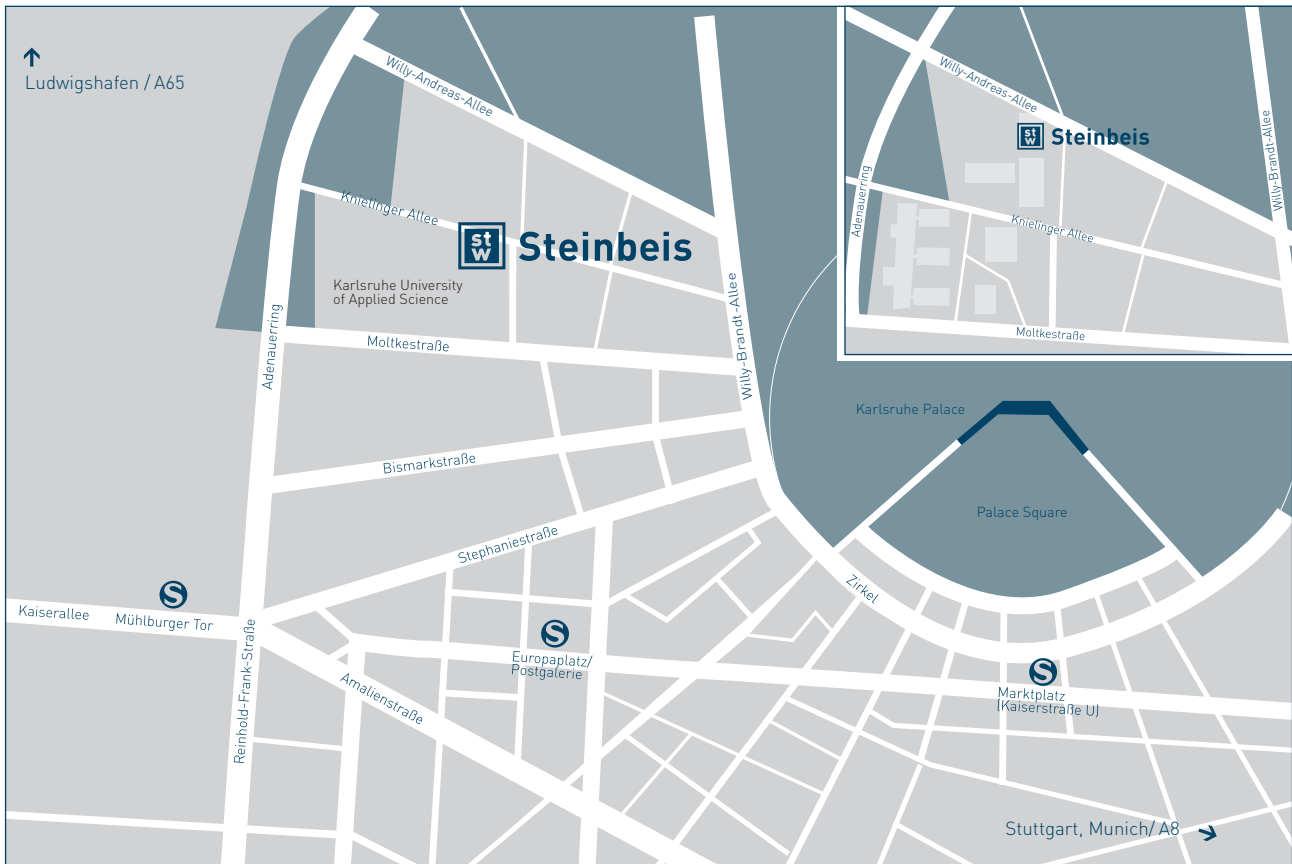

A5 (Frankfurt-Karlsruhe-Basel)

A8 (München-Stuttgart-Karlsruhe)

Wenn Sie über diese Autobahnen kommen, verlassen Sie die Autobahn an der Ausfahrt Karlsruhe-Mitte.

A65 (Ludwigshafen-Landau-Wörth am Rhein)

Die A65 endet kurz vor dem Wörther Kreuz und geht dann in die Südtangente/B10 in Richtung Karlsruhe über.

Steinbeis-Haus Karlsruhe
Willy-Andreas-Allee 19
76131 Karlsruhe
Fon: +49 711 1839-5

www.steinbeis.de

HOW TO REACH STEINBEIS-HAUS KARLSRUHE

Public transportation

You can plan your journey by public transport on www.kvv.de with the „Karlsruher Verkehrsverbund“.

By car

A5 (Frankfurt-Karlsruhe-Basel)

A8 (München-Stuttgart-Karlsruhe)

If you are arriving via the A8 highway, take the Karlsruhe-Mitte exit.

A65 (Ludwigshafen-Landau-Wörth am Rhein)

The A65 highway ends shortly before the Wörther junction and then becomes the southern bypass road (B10) towards Karlsruhe.