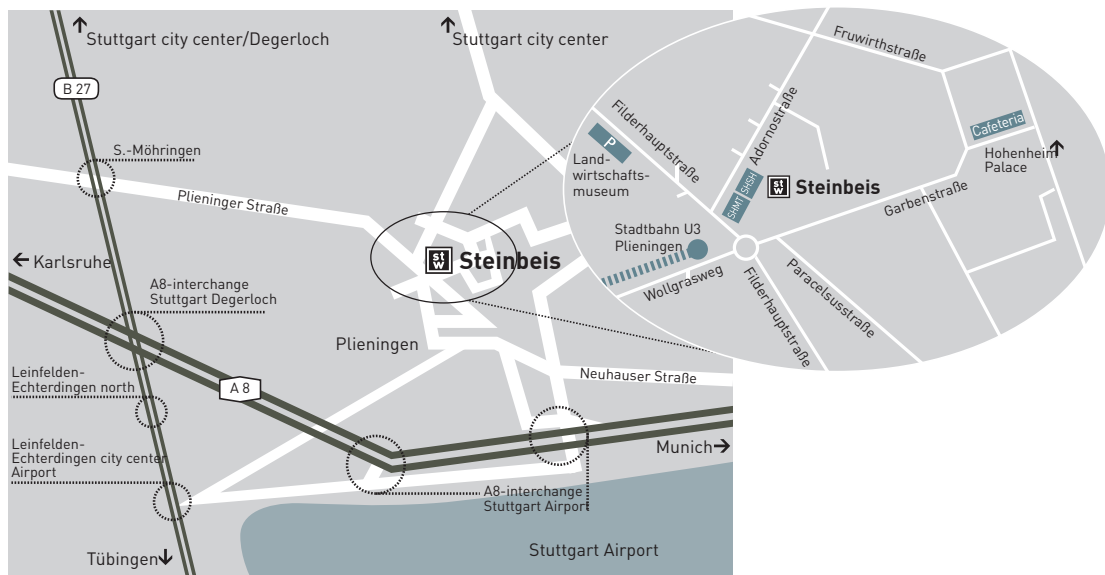

Hier entsteht das neue  
Steinbeis-Verbund-Gebäude.  
Bis zur Fertigstellung Ende 2021  
finden Sie Ihre Ansprechpartner im  
Nachbargebäude SHMT.

[www.steinbeis.de](http://www.steinbeis.de)

## Öffentliche Verkehrsmittel

Ihre Anfahrt mit öffentlichen Verkehrsmitteln können Sie auf [www.vvs.de](http://www.vvs.de) mit dem Verkehrs- und Tarifverbund Stuttgart planen. In der Nähe des Steinbeis-Campus liegen die Bushaltestelle „Plieningen Garbe“ sowie die U-Bahn-Station „Plieningen“.

## How to reach Steinbeis campus Stuttgart